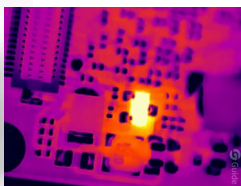

## Technické parametry

Model produktu	MobIR 2T	MobIR 2S	MobIR 2S (makroobjektiv)
<b>Infračervený detektor</b>			
Typ detektoru	VOx		
Rozlišení v infračerveném spektru	256×192@12 μm		
Rozsah vlnových délek	7,5 až 14 μm		
Snímková frekvence	25 Hz		
<b>Objektiv</b>			
Ohnisková vzdálenost	3,2 mm	7 mm	
Zorné pole	56°	25	
Režim zaostřování	Automatický/elektrický		
<b>Měření teploty</b>			
Rozsah měření	Průmyslové měření: -20 °C až 150 °C; Lidské tělo: 20 °C až 50 °C	-20 °C až 150 °C	
Přesnost měření	Rozsah měření v průmyslu: ±2 °C nebo ±2 %, podle toho, která hodnota je větší; Lidské tělo: ±0,5 °C (Rozsah měření teploty) Měřicí vzdálenost: 0,5-2,5 m)	±2 °C nebo ±2 %, podle toho, která hodnota je větší	
Místo	Bod, čára, plocha		
Funkce makro	/	K dispozici*	
<b>Rozsah detekce</b>			
Člověk: 1,8 × 0,5 m	/	100 m	/
<b>Funkce aplikace</b>			
Fotografie	K dispozici		
Vídeo	K dispozici		
Barevné palety	9 a 1 přizpůsobená		
Okamžité sdílení	Obrázky, videa		
<b>Napájecí systém</b>			
Napájecí zdroj	4,5 V až 5,5 V		
Spotřeba energie	500 mW		
<b>Parametry prostředí</b>			
Provozní teplota	-10 °C až 60 °C		
Stupeň krytí	IP43		
Pád	Zkouška pádem z výšky 1 m (bez rozhraní typu C)		
Certifikace	CE, FCC, RoHS		
<b>Fyzikální parametry</b>			
Externí rozhraní	USB typu C (samec)		
Hmotnost	≤35 g	≤40 g	≤50 g
Rozměry	59 × 24 × 16 mm	59×24×20 mm	
Barva	Stříbrná/šedá		
Standard	Zařízení, přenosné pouzdro, poutko na zápěstí, uživatelská příručka, certifikát schválení		Zařízení, Přenosné pouzdro, Poutko na zápěstí, Návod k použití, Certifikát schválení, Makroobjektiv