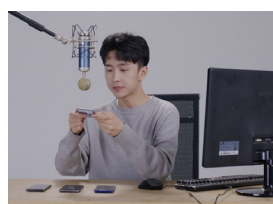

### Úvod

Řada MobIR 2 představuje novou generaci infračervených termokamer pro smartphony od společnosti Guide. Je vybavena prvním infračerveným modulem WLP s automatickým zaostřováním na svět, který nabízí vyšší rozlišení a výkon srovnatelný s profesionálními termokamerami. Tento produkt vám umožní vidět věci, které nejsou viditelné pouhým okem. Prostřednictvím aplikace pro mobilní telefony umožňuje měření teploty v reálném čase, noční vidění, fotografování, nahrávání videa a další funkce.

### Aplikace

Inspekce domu

Noční vidění venku