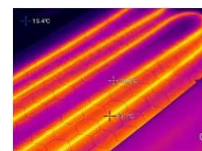

GUIDE

Snímková frekvence teploty 30 Hz

Hammer series Inteligentní termokamera

Úvod

S vestavěným samostatně vyvinutým vysoce citlivým IR detektorem s maximálním rozlišením 640x480, 13MP kamerou ve viditelném světle a 5 režimy ostření, Hammer Series, vysoce přesná termokamera navržena speciálně pro průmyslovou oblast, pomáhá uživatelům intuitivně prohlížet snímky s vysokým rozlišením a teplotní detaily terče, s klasickým „klávkovým“ tvarem. Snímková frekvence 30 Hz pro rychlý a přesný přístup k větším údajům o teplotě pohybu cíle, daleko za stejnou úrovní produktů.

Vlastnosti

- Nová generace samostatně vyvinutých IR detektorů s maximálním rozlišením 640x480
- Algoritmy ASIC pro detaily pixelových bodů a skrytá nebezpečí
- 13MP kamera s viditelným světlem a duální osvětlení pro snadnou lokalizaci závad
- Až 30 Hz snímková frekvence IR videa pro teplotní analýzu podle snímku obrazovky
- Vodotěsný a prachotěsný IP54 a odolnost proti pádu z výšky 2 m
- OTA online upgrady pro udržení zařízení ve špičkové kondici
- Vestavěný WIFI modul pro snadný přenos snímků do cloudu a okamžitý vzdálený stahování a analýza

Použití

HVAC