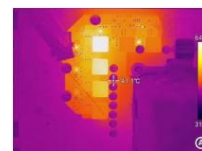

Použití

Silové rozvody

HVAC

Ropa a petrochemie

Defektoskopie

Specifikace

Model produktu	H2	H3	H3+	H4	H6	
Zobrazování a optika						
Typ detektoru	VOx, 7,5 až 14 μm					
Infračervené rozlišení	256×192@12μm	320×240@12μm	384×288@12μm Ano,	480×360@12μm	640×480@12μm	
Super rozlišení	Ano, upgradovat na 512×384	Ano, upgradovat na 640×480	upgradovat na 768×576	Ano, upgradovat na 960×720	Ano, upgradovat na 1280×960	
NETD	45 mK				40 mK	
Snímková frekvence	30Hz/9Hz					
Ohnisková vzdálenost	10,5 mm			17,7 mm		
Zorné pole	25°×19°					
IFOV	1,70 mrad	1,36 mrad	1,13 mrad	0,91 mrad	0,68 mrad	
Min. vzdálenost objektu	0,1 m			0,15 m		
D:S	588:1	735:1	885:1	1099:1	1470:1	
Režim ostření	Manuální / Automaticky / Dotykové autofokus / Kontinuální autofokus					
Digitální zoom	1,1x až 8x		1,1x až 10x	1,1x až 16x	1,1x až 20x	
Měření a analýza						
Rozsah měření	Podpora automatického přepínání: -40 °C až 150 °C, 0 °C až 650 °C	Podpora automatického přepínání: -40 °C až 150 °C, 0 °C až 650 °C, volitelně 500 °C až 2000 °C (vyžaduje se vysokoteplotní čočka)				
Přesnost měření	±2 °C nebo ±2 %, podle toho, která hodnota je větší					
Analyzovaný cíl	5 celkem (místo/čára/plocha)	8 celkem (místo/čára/plocha)	Celkem 10 (Spot/Line/Area) Celkem 12 (Spot/Line/Area)	16 celkem (místo/čára/plocha)		
Poplach	Celoobrazovkový alarm prahové teploty (obraz, hlas a blesk)					
Nastavení parametrů	Emisivita, odražená teplota, vzdálenost cíle, vlhkost, atmosférická teplota, optická propustnost, rosný bod					
Ostatní	Izotermické, Inteligentně vypočítat plochu			Izotermie, Smart Stroke, Inteligentně vypočítat plochu		
Zobrazení obrazu						
Displej	4,3" LCD, dotykový displej, 800×480					
Režim obrazu	IR, VIS, MIF, PIP					
Barevné palety	15: Bílá horká, Železná červená, Arktida, Duha 2, Horká železo, Duha 1, Fulgurit, Lékařský, Odstín, Černá Horká, Modrá horká, sépie, zelená horká, led a oheň, jantarová			15: Bílá horká, Železo červená, Arktida, Rainbow 2, Hot Iron, Rainbow 1, Fulgurit, Lékařský, Odstín, Černá Horká, Modrá Horká, Sépie, Zelená Horká, Led a oheň, Jantar; Přizpůsobené		
Úprava obrazu	Režim rozpětí úrovně: Automatický, Poloautomatický, Manuální					
Digitální fotoaparát	5 MP		8MP		13 MP	
Funkce						
Laser	Laser (indikace, dosah 0,1 m až 40 m)					
Funkce nahrávání	Foto a video		Fotografie (spojování obrázků) a Video Fotografie (spojování obrázků) a Video (infráčervené a viditelné světlo)			
Cloudové služby	K dispozici					
Ostatní	Přizpůsobené fyzické tlačítko, Inteligentní diagnostika, OTA aktualizace					
Skladování a přenos						
Paměťová média	Vestavěná (64 GB) a externí SD karta (64 GB a až 256 GB)					
Ukládání obrázků	JPG s informacemi o teplotě					
Ukládání videa	Formát MP4 (bez informací o teplotě) lze použít k synchronnímu záznamu zvuku; Irgd (s informacemi o teplotě), až 30 Hz (volitelně) pro analýzu teploty					
Externí rozhraní	Type-C, slot pro kartu SD, UNC ¼"-20 (upevnění na stativ)					
WiFi	Ano, lze jej připojit k mobilnímu terminálu pro přenos obrazu a videa v reálném čase					
Bluetooth	Bluetooth 5.0, podpora přenosu obrazu (pouze pro Android)					
Napájecí systém						
Typ baterie	Lithium-iontová dobíjecí baterie					
Provozní doba	5 hodin			4 hodiny		
Režim nabíjení	nabíjení TYPU-C; PC/přenosná nabíječka; Možnost nabíjení při používání					
Doba nabíjení	90 % plného nabití za 2,5 hodiny					
Parametry prostředí						
Pracovní teplota	-20 °C až 50 °C					
IP hodnocení	IP54					
Pokles	test pádem z 2 m					
Osvědčení	CE, FCC, RoHS, KCC, Anatel, Vlhký tepelný test, Vibrační test, Rázový test, Rázový test, UN38.3, MSDS					
Fyzikální parametry						
Železářské zboží	Iluminátor × 2, mikrofon, reproduktor, elektronický kompas, GPS					
Hmotnost	1,2 kg (s baterií)					
Velikost	292 × 125 × 125 mm					
Softwarová sada	PC: ThermoTools; Mobil: Termografie (iOS/Android)					
Norma	Zařízení (s objektivem), přední a zadní kryt objektivu, lithium-iontová baterie (2 ks), napájecí adaptér, Zastrčka adaptéru (pro Čínu, USA, Velkou Británii, Austrálii a Evropu), nabíjecí kabel typu C na C, kabel USB TYPE-C, kabel Ethernet, TYPE-C na RJ45, karta SD (64 GB), Popruh na zápěstí, Ramenní popruh, Bezpečnostní schránka, Seznam balení, Rychlý průvodce, karta pro stahování dat (analytický software a uživatelská příručka), Certifikát schválení, Tovární certifikát			Zařízení (s objektivem), přední a zadní kryt objektivu, lithium-iontová baterie (2 ks), stolní nabíječka, napájecí adaptér, zástrčka adaptéru (pro Čínu, USA, Velkou Británii, Austrálii a Evropu), nabíječka typu C na C, kabel USB TYPE-C, kabel Ethernet, TYPE-C na RJ45, karta SD (64 GB), Řemínek na zápěstí, Ramenní popruh, Bezpečnostní schránka, Seznam balení, Rychlý průvodce, Karta ke stažení dat (analytický software a uživatelská příručka), Certifikát schválení, Tovární certifikát		
Možnosti	Stolní nabíječka, Baterie, Volitelný objektiv (44°, 15°, 7°), Přenosná taška, stativ, Bluetooth sluchátko, dokovací stanice	Stolní nabíječka, Baterie, Volitelný objektiv (44°, 15°, 7°, vysokoteplotní objektiv), Taška na přenášání, Stativ, Bluetooth sluchátko, Dokovací stanice			Baterie, Volitelný objektiv (44°, 15°, 7°, vysokoteplotní objektiv, makro objektiv), Taška na přenášání, Stativ, Bluetooth sluchátko, Dokovací stanice	